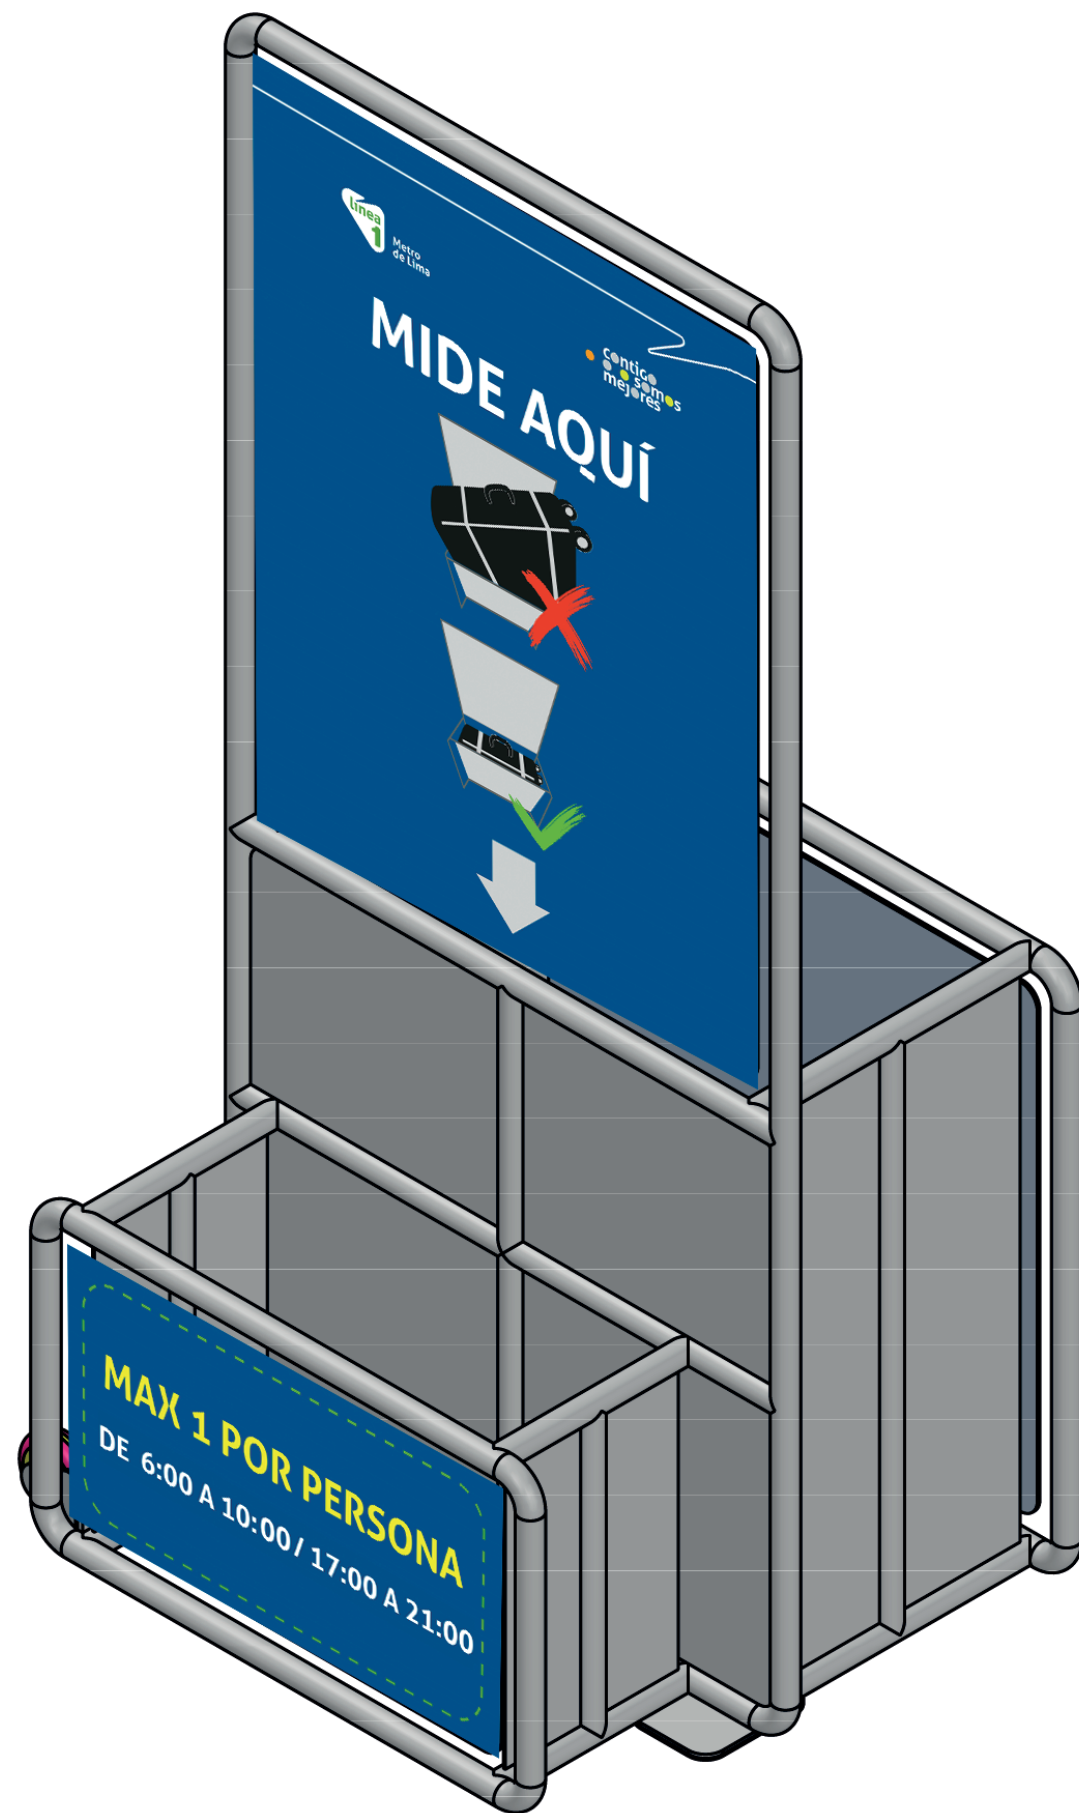

MEDIDORES DE BULTOS

MEDIDAS PERMITIDAS EN:

- HORA DE MAYOR AFLUENCIA: 45cm/35cm/20cm
 - HORA DE MENOR AFLUENCIA: 52cm/30cm/62cm
- *Recuerda que es sólo un bulto por persona.

Los coches de bebés están exonerados siempre y cuando cumpla con las siguientes condiciones:

- El bebé debe estar dentro del coche, caso contrario deberá ingresar con el coche plegado.
- Si el coche es utilizado para transportar objetos se considera como bulto.

*Lunes a Domingo de 06:00 a 10:00 y de 17:00 a 21:00